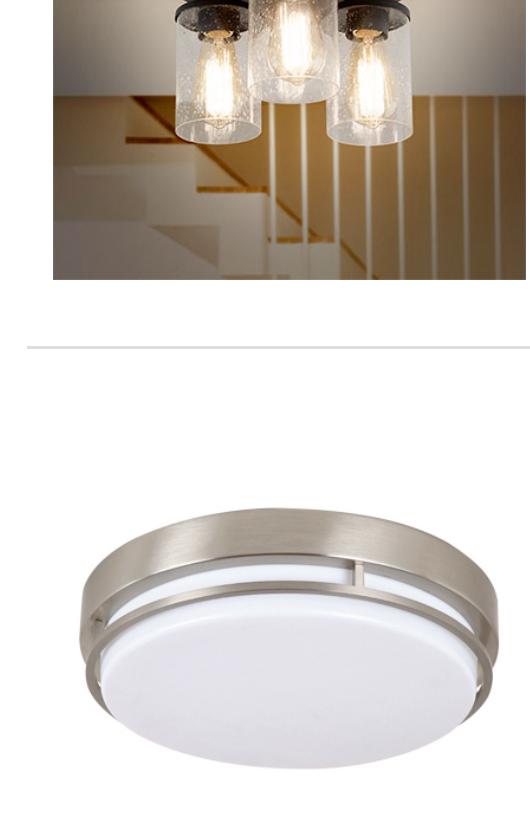

Inicio / Búsqueda: lámpara de techo

Resultados de búsqueda para "lámpara de techo" (192 resultados)

Mejorar resultado

Relevancia

DECOR LIVING
LÁMPARA DE TECHO KRISHNA 2 LUCES
★★★★★ (0)
SKU: 140401
Antes: \$799.00
\$719¹⁰
Ahorras: \$79.90

HAMPTON BAY
LÁMPARA DE TECHO DE 23 CM BLANCO HAMPTON BAY
★★★★★ (0)
SKU: 200062
\$349⁰⁰

GENERAL LIGHTING
LÁMPARA DE TECHO LED DE 30 CM BLANCA
★★★★★ (0)
SKU: 120143
No disponible en tu tienda seleccionada

DECOR LIVING
LÁMPARA DE TECHO LED DE 29.8 X 28.5 CM BLANCA
★★★★★ 5.0 (2)
SKU: 133741
\$399⁰⁰

DECOR LIVING
LÁMPARA DE TECHO DE 29.3 X 14.1 CM CAFÉ
★★★★★ (0)
SKU: 140400
\$769⁰⁰

INKANDIA
LÁMPARA DE TECHO LED DE 30 CM BLANCO
★★★★★ (0)
SKU: 140138
\$999⁰⁰

HAMPTON BAY
LÁMPARA DE TECHO 14" MODERNO LED
★★★★★ 5.0 (2)
SKU: 117815
\$1,199⁰⁰

HAMPTON BAY
LÁMPARA DE TECHO LED BRONCE 13"
★★★★★ (0)
SKU: 117813
\$1,169⁰⁰

HAMPTON BAY
LÁMPARA DE TECHO 1 LUZ NÍQUEL
★★★☆☆ 2.5 (2)
SKU: 103509
\$199⁰⁰