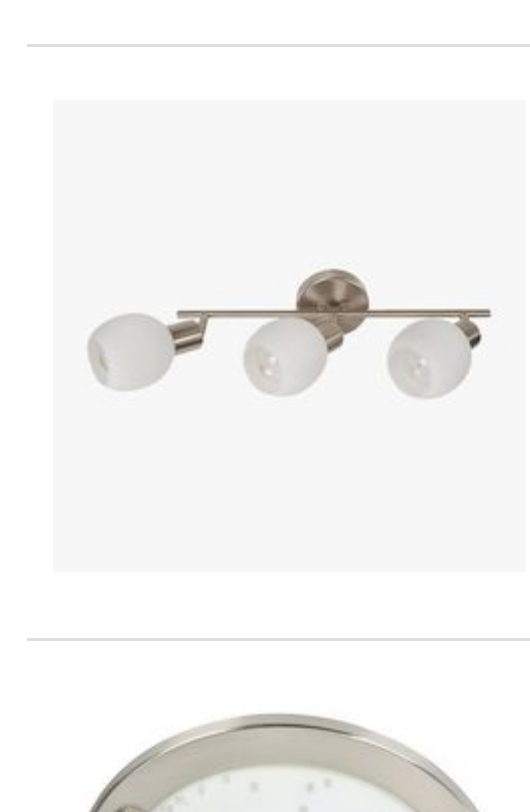

Inicio / Búsqueda: lámpara de techo

Resultados de búsqueda para "lámpara de techo" (192 resultados)

Mejorar resultado

Relevancia

DECOR LIVING
LÁMPARA DE TECHO KRISHNA 2 LUCES
★★★★★ (0)
SKU: 140401
Antes: \$799.00
\$719¹⁰
Ahorras: \$79.90

HAMPTON BAY
LÁMPARA DE TECHO NÍQUEL SATINADO 3L E27
★★★★★ (0)
SKU: 100470
Antes: \$1,199.00
\$959⁰⁰
Ahorras: \$240.00

HAMPTON BAY
LÁMPARA DE TECHO 1 LUZ NÍQUEL
★★★★★ (0)
SKU: 103515
Antes: \$249.00
\$225⁰⁰
Ahorras: \$24.00

MAXXIAMERICA
LAMPARA DE TECHO/PLAFÓN DE SOBREPONER BALÓN 30 CENTÍMETROS 40 W MAXXI AMERICA
★★★★★ (0)
SKU: 102077
\$299⁰⁰

MAXXIAMERICA
LÁMPARA DE TECHO/PLAFÓN DE SOBREPONER 30 CM BLANCO 40 W
★★★★★ (0)
SKU: 107244
\$299⁰⁰

HAMPTON BAY
LÁMPARA DE TECHO DE 23 CM BLANCO HAMPTON BAY
★★★★★ (0)
SKU: 200062
\$349⁰⁰

GENERAL LIGHTING
LÁMPARA DE TECHO LED DE 30 CM BLANCA
★★★★★ (0)
SKU: 120143
No disponible en tu tienda seleccionada