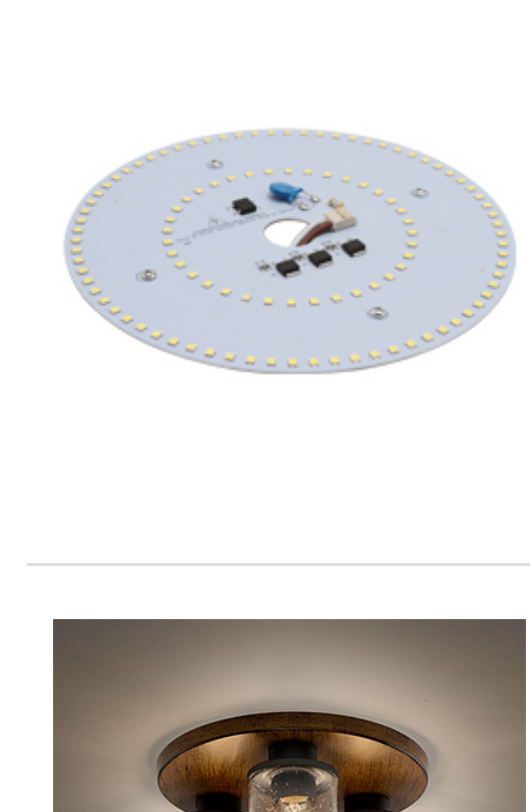

MAXXIAMERICA
LAMPARA DE TECHO/PLAFÓN DE SOBREPONER BALÓN 30 CENTÍMETROS 40 W MAXXI AMERICA
★★★★★ (0)
SKU: 102077
\$299⁰⁰

MAXXIAMERICA
LÁMPARA DE TECHO/PLAFÓN DE SOBREPONER 30 CM BLANCO 40 W
★★★★★ (0)
SKU: 107244
\$299⁰⁰

HAMPTON BAY
LÁMPARA DE TECHO DE 23 CM BLANCO HAMPTON BAY
★★★★★ (0)
SKU: 200062
\$349⁰⁰

GENERAL LIGHTING
LÁMPARA DE TECHO LED DE 30 CM BLANCA
★★★★★ (0)
SKU: 120143
No disponible en tu tienda seleccionada

DECOR LIVING
LÁMPARA DE TECHO LED DE 29.8 X 28.5 CM BLANCA
★★★★★ 5.0 (2)
SKU: 133741
\$399⁰⁰

DECOR LIVING
LÁMPARA DE TECHO DE 29.3 X 14.1 CM CAFÉ
★★★★★ (0)
SKU: 140400
\$769⁰⁰

INKANDIA
LÁMPARA DE TECHO LED DE 30 CM BLANCO
★★★★★ (0)
SKU: 140138
\$999⁰⁰

HAMPTON BAY
LÁMPARA DE TECHO 14" MODERNO LED
★★★★★ 5.0 (2)
SKU: 117815
\$1,199⁰⁰

HAMPTON BAY
LÁMPARA DE TECHO LED BRONCE 13"
★★★★★ (0)
SKU: 117813
\$1,169⁰⁰

HAMPTON BAY
LÁMPARA DE TECHO 1 LUZ NÍQUEL
★★★☆☆ 2.5 (2)
SKU: 103509
\$199⁰⁰